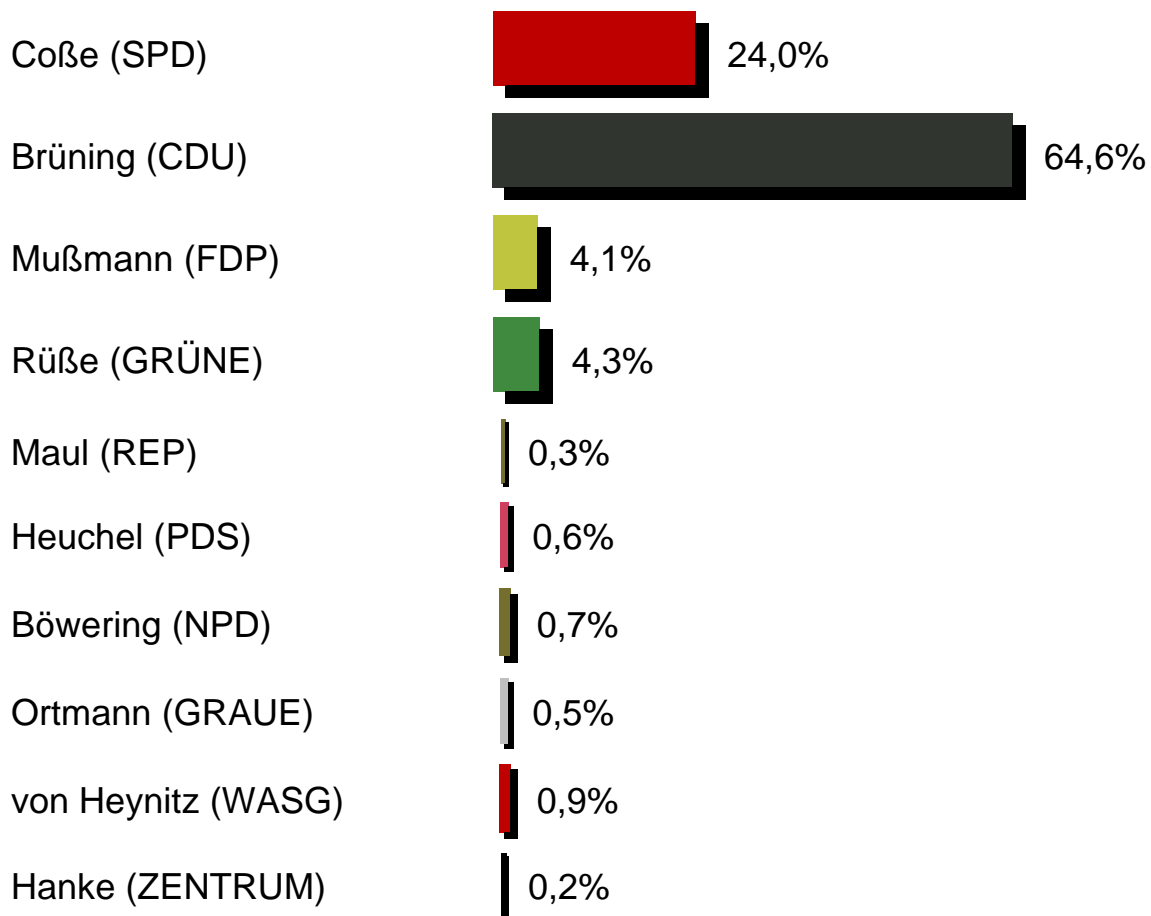

Landtagswahl 2005 - WK 81

Neuenkirchen

10204 Wahlberechtigte

6820 Wähler/-innen

6763 Gültige Stimmen

	Stimmen	Anteil
Coße (SPD)	1625	24,0%
Brüning (CDU)	4367	64,6%
Mußmann (FDP)	274	4,1%
Rüße (GRÜNE)	292	4,3%
Maul (REP)	17	0,3%
Heuchel (PDS)	38	0,6%
Böwering (NPD)	45	0,7%
Ortmann (GRAUE)	34	0,5%
von Heynitz (WASG)	59	0,9%
Hanke (ZENTRUM)	12	0,2%

[Zurück zur letzten Anzeige](#)