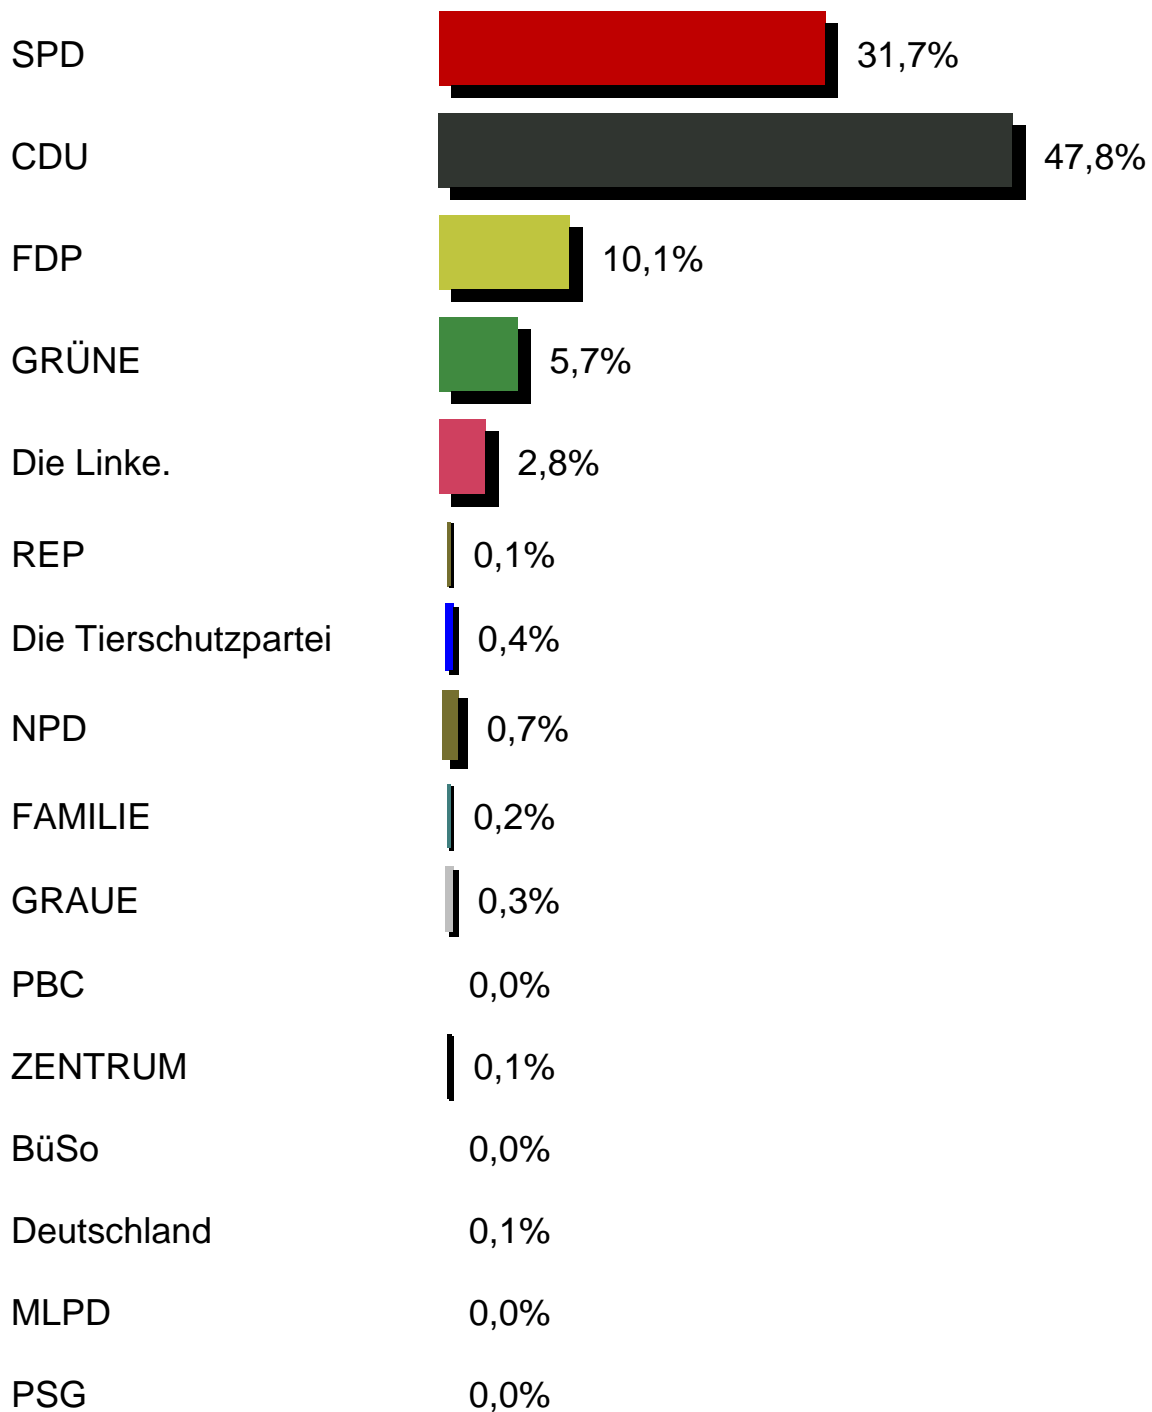

BT-Wahl 2005 -WK 125- Zweitstimmen

Neuenkirchen (14 Wahlbezirke)

10235 Wahlberechtigte

8427 Wähler/-innen

8345 Gültige Stimmen

	<u>Stimmen</u>	<u>Anteil</u>
SPD	2645	31,7%

CDU	3985	47,8%
FDP	841	10,1%
GRÜNE	473	5,7%
Die Linke.	237	2,8%
REP	8	0,1%
Die Tierschutzpartei	33	0,4%
NPD	58	0,7%
FAMILIE	19	0,2%
GRAUE	26	0,3%
PBC	2	0,0%
ZENTRUM	8	0,1%
BüSo	4	0,0%
Deutschland	5	0,1%
MLPD	1	0,0%
PSG	0	0,0%

[Zurück zur letzten Anzeige](#)